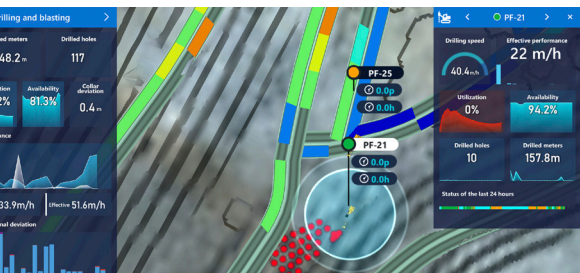

Acceso global desde múltiples dispositivos

¿Estás trabajando en la mina, la oficina, tu casa o un IROC? Accede a la información de la mina en vivo, incluyendo estados y rendimientos, directamente a tu Tablet, smartphone o computador.