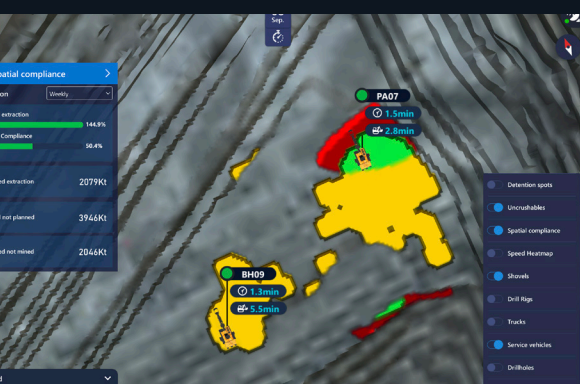

visualización de modelo de bloques

Monitorea la calidad y distribución de los bloques alrededor de tus equipos de carguío a través de visualización 3D de última generación. **TIMing AWARE** muestra donde se ha minado y donde se debe minar después.

Herramientas para mejorar la velocidad del transporte

Visualiza velocidades y tiempos de ciclo de los equipos de transporte. Identifica donde se detienen los equipos o existen velocidades menores a lo esperado gracias a alertas de baja velocidad.

topografía actualizada continuamente

Nuestros algoritmos avanzados permiten visualizar los cambios de la topografía cada 15 minutos. Con esta información actualizada operadores y planificadores pueden ver el estado actual de la mina desde cualquier lugar.

Acceso global desde múltiples dispositivos

¿Estás trabajando en la mina, la oficina, tu casa o un IROC? Accede a la información de la mina en vivo, incluyendo estados y rendimientos, directamente a tu Tablet, smartphone o computador.

Estado del proceso de perforación

Examina el plan de perforación y el cumplimiento en tiempo real. Evalúa si es necesario agregar pozos de perforación antes de los procesos relacionados a la voladura.

Navega atrás en el tiempo

Navega atrás en el tiempo, para entender mejor que paso en la mina en cualquier momento de los últimos 7 días.

¿Queremos aprender más? ¡Solicita una demo con nuestro equipo!

Correo electrónico: contact@timing.com

Teléfono: +56 2 2953 9522 para hablar con uno de nuestros expertos.

Follow us