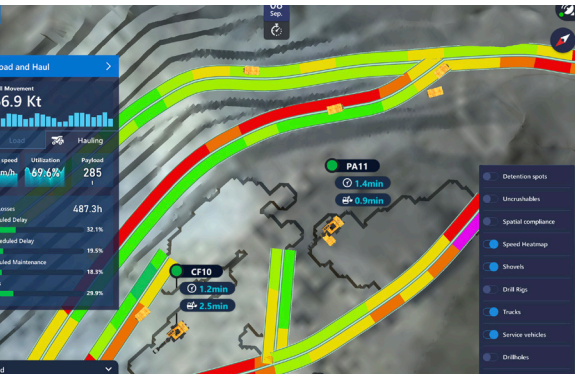

TIMining

TIMining AWARE

Gestión Minera en la punta de tus dedos.
En cualquier momento. En cualquier lugar.

TIMining AWARE es el gemelo digital de la mina, mas avanzado de la industria. Monitorea las operaciones mineras en tiempo real, a través de visualización 3D de vanguardia utilizable en cualquier dispositivo. ¡en cualquier parte del mundo! **Esto es Minería 4.0!**

Funciones

Este es el futuro de la minera. **TIMining AWARE** te ayudara a monitorear y gestionar tus operaciones de manera remota con un conjunto de funciones innovadoras.

Visualización en tiempo real

Monitorea los procesos de la mina en tiempo real. Identifica las líneas de carguío y cualquier cuello de botella. Localiza equipos de carguío y transporte, y monitorea sus KPI en tiempo real. Es como estar en el mirador de la mina, pero desde cualquier lugar.

Seguimiento del cumplimiento del plan minero en vivo

Visualiza desviaciones y el cumplimiento del plan minero en tiempo real. Identifica donde es necesario excavar para cumplir con el plan. Involucra a tu equipo, a los IROC y logra prácticas de gestión de intervalos cortos.

Monitorea la calidad y distribución de los bloques alrededor de tus equipos de carguío a través de visualización 3D de última generación. **TIMing AWARE** muestra donde se ha minado y donde se debe minar después.